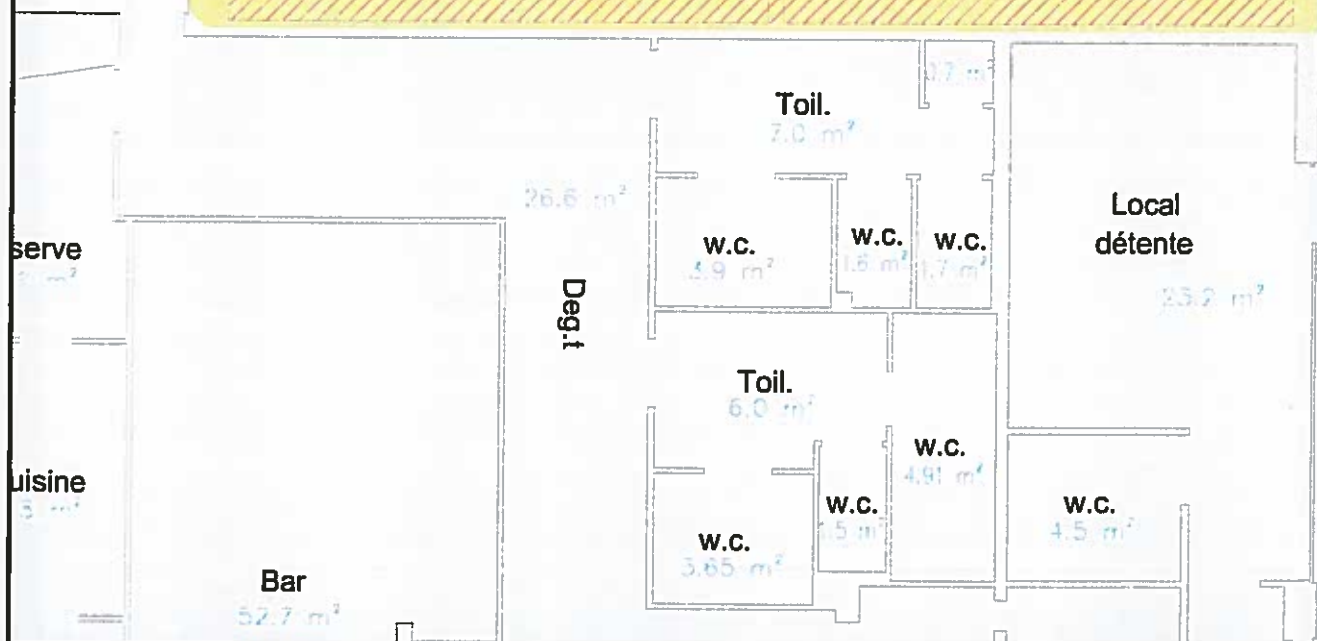

ACTIFROID

Rez de Chaussée

Surface : 166,5 M2 SHOB

ACTIFROID

Etage

Surface : 81,2 M2 SHOB