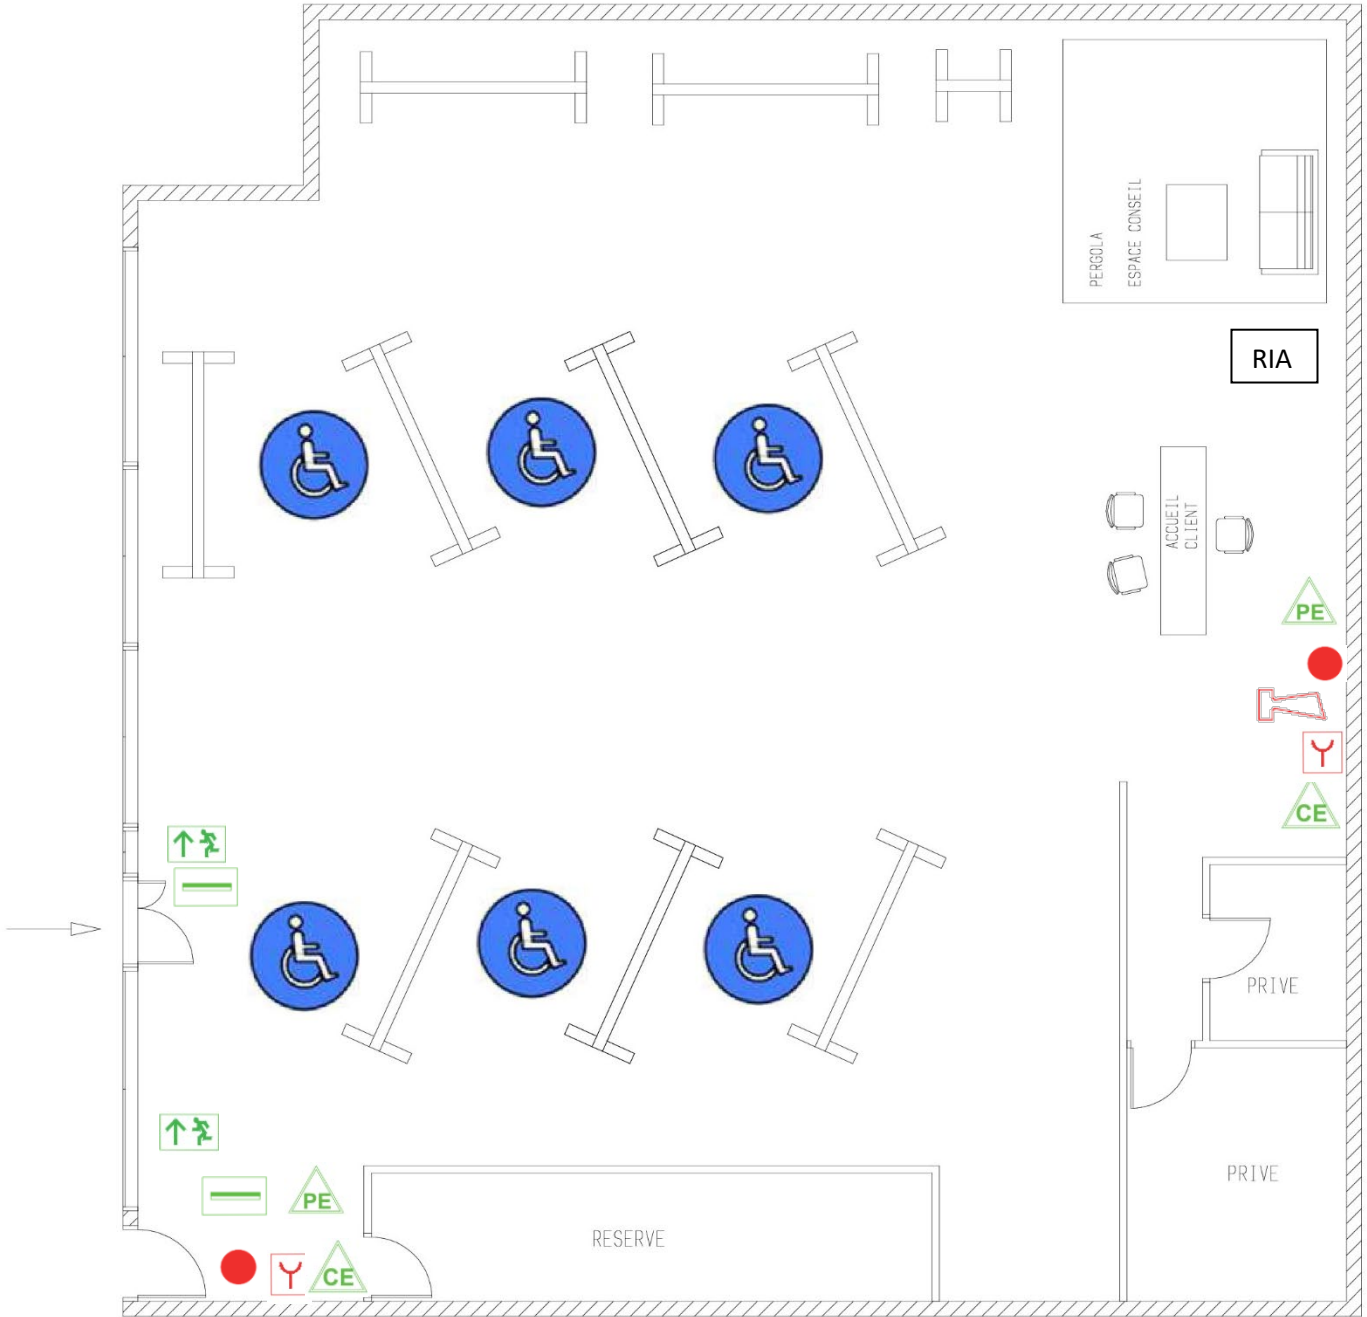

ERP 5-PLAN DE SECURITE INCENDIE 1/100

- | | | | | | |
|---|--------------------------|---|-------------------|---|--------------------------------|
|  | Déclencheur manuel |  | Plan d'évacuation |  | Extincteur à eau |
|  | Sirène d'alarme incendie |  | Bloc d'ambiance |  | Extincteur risques électriques |
|  | Consignes d'évacuation |  | BAES d'évacuation | | |