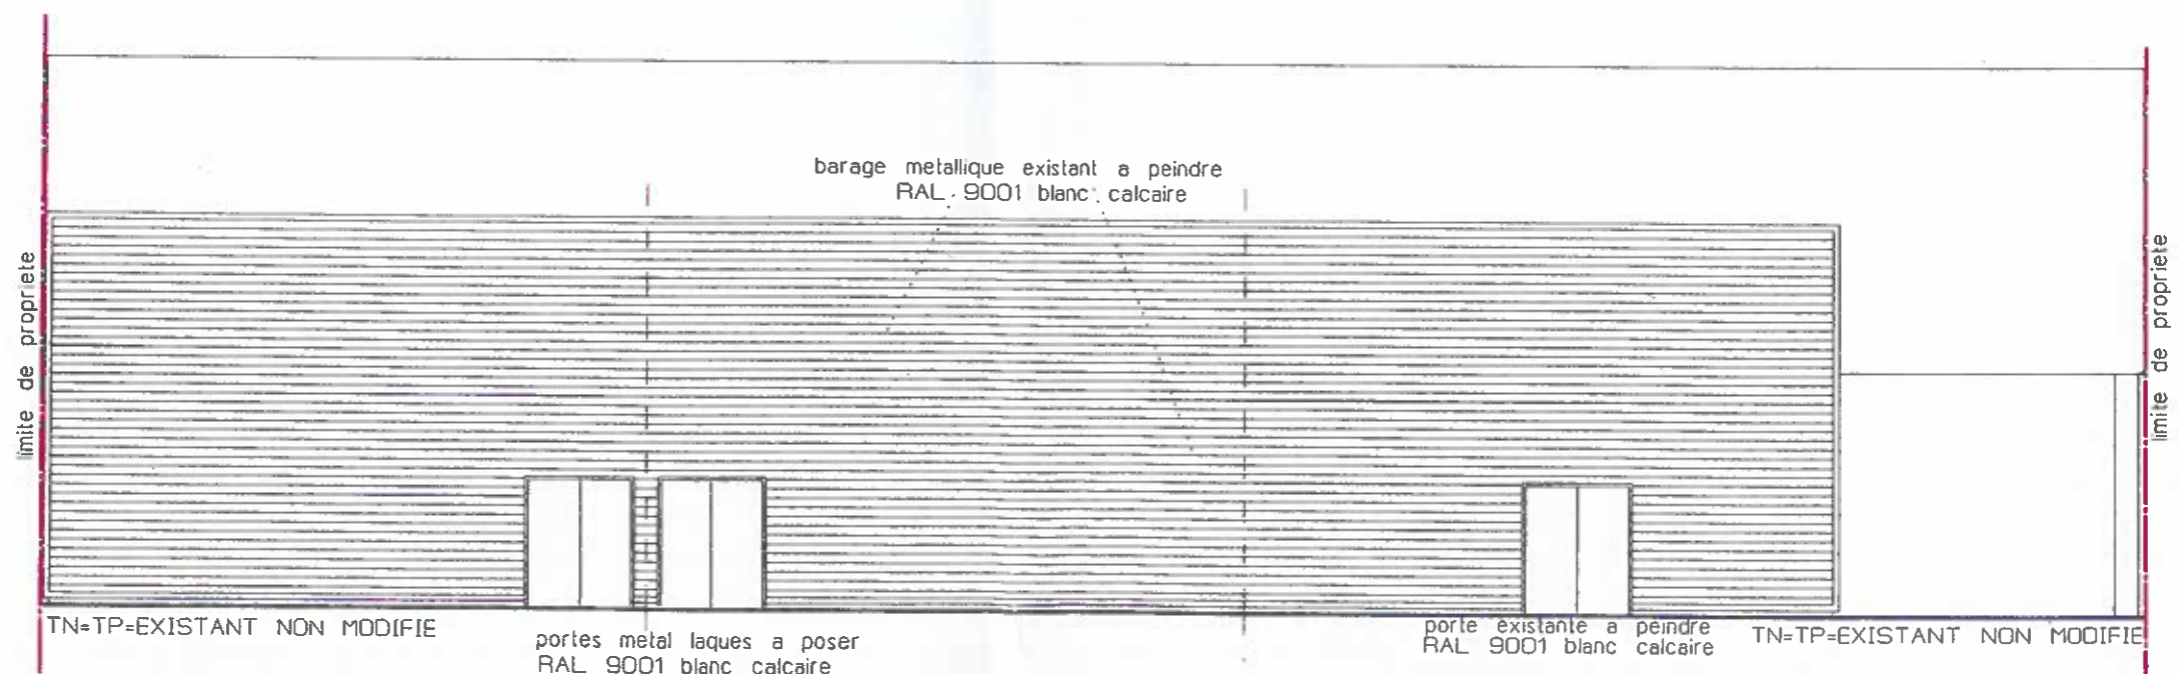

FACADE OUEST (facade avant)

FACADE EST (facade arriere)

A T E L I E R
 D'ARCHITECTURE
 MARCEL SEMECAS
 25, av. de Nancy 57000 METZ
 Téléphone 03 87 63 14 27
 Télécopie 03 87 56 06 00
 E-mail : atelier-semecas@wanadoo.fr