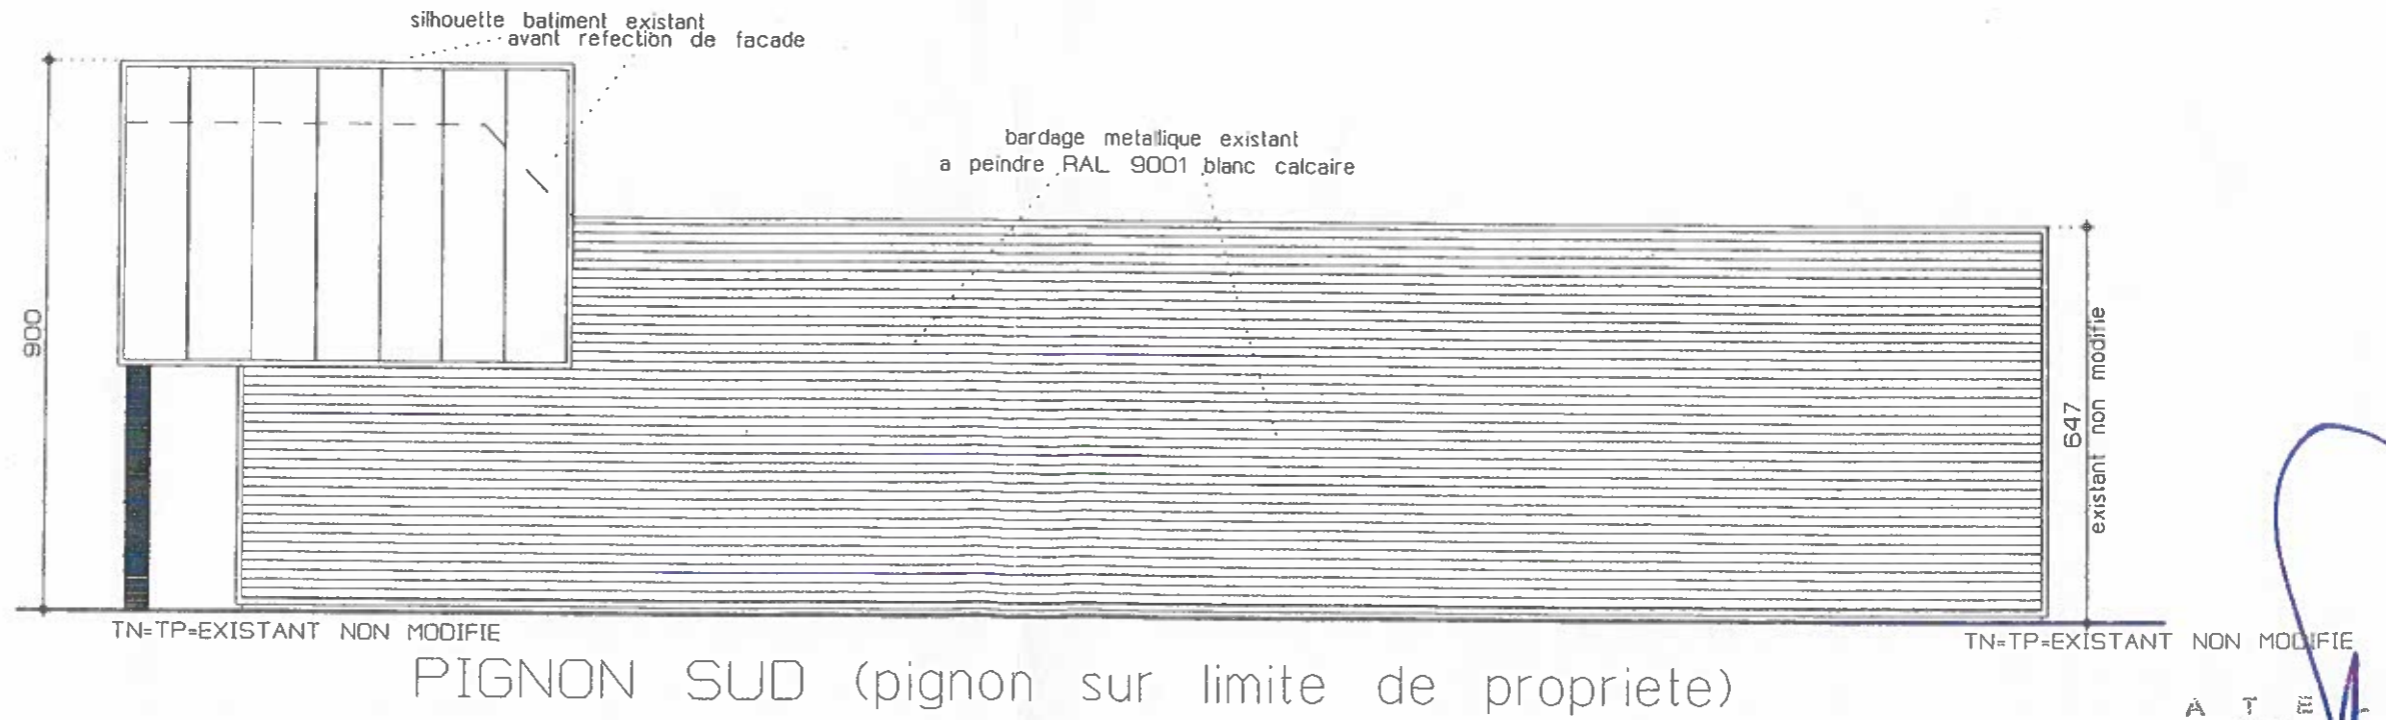

FACADE OUEST (facade avant)

FACADE EST (facade arriere)

A T E L I E R
 D'ARCHITECTURE
 MARCEL SEMECAS
 25, av. de Nancy 57000 METZ
 Téléphone 03 87 63 14 27
 Télécopie 03 87 56 06 00
 E-mail : atelier-semecas@wanadoo.fr